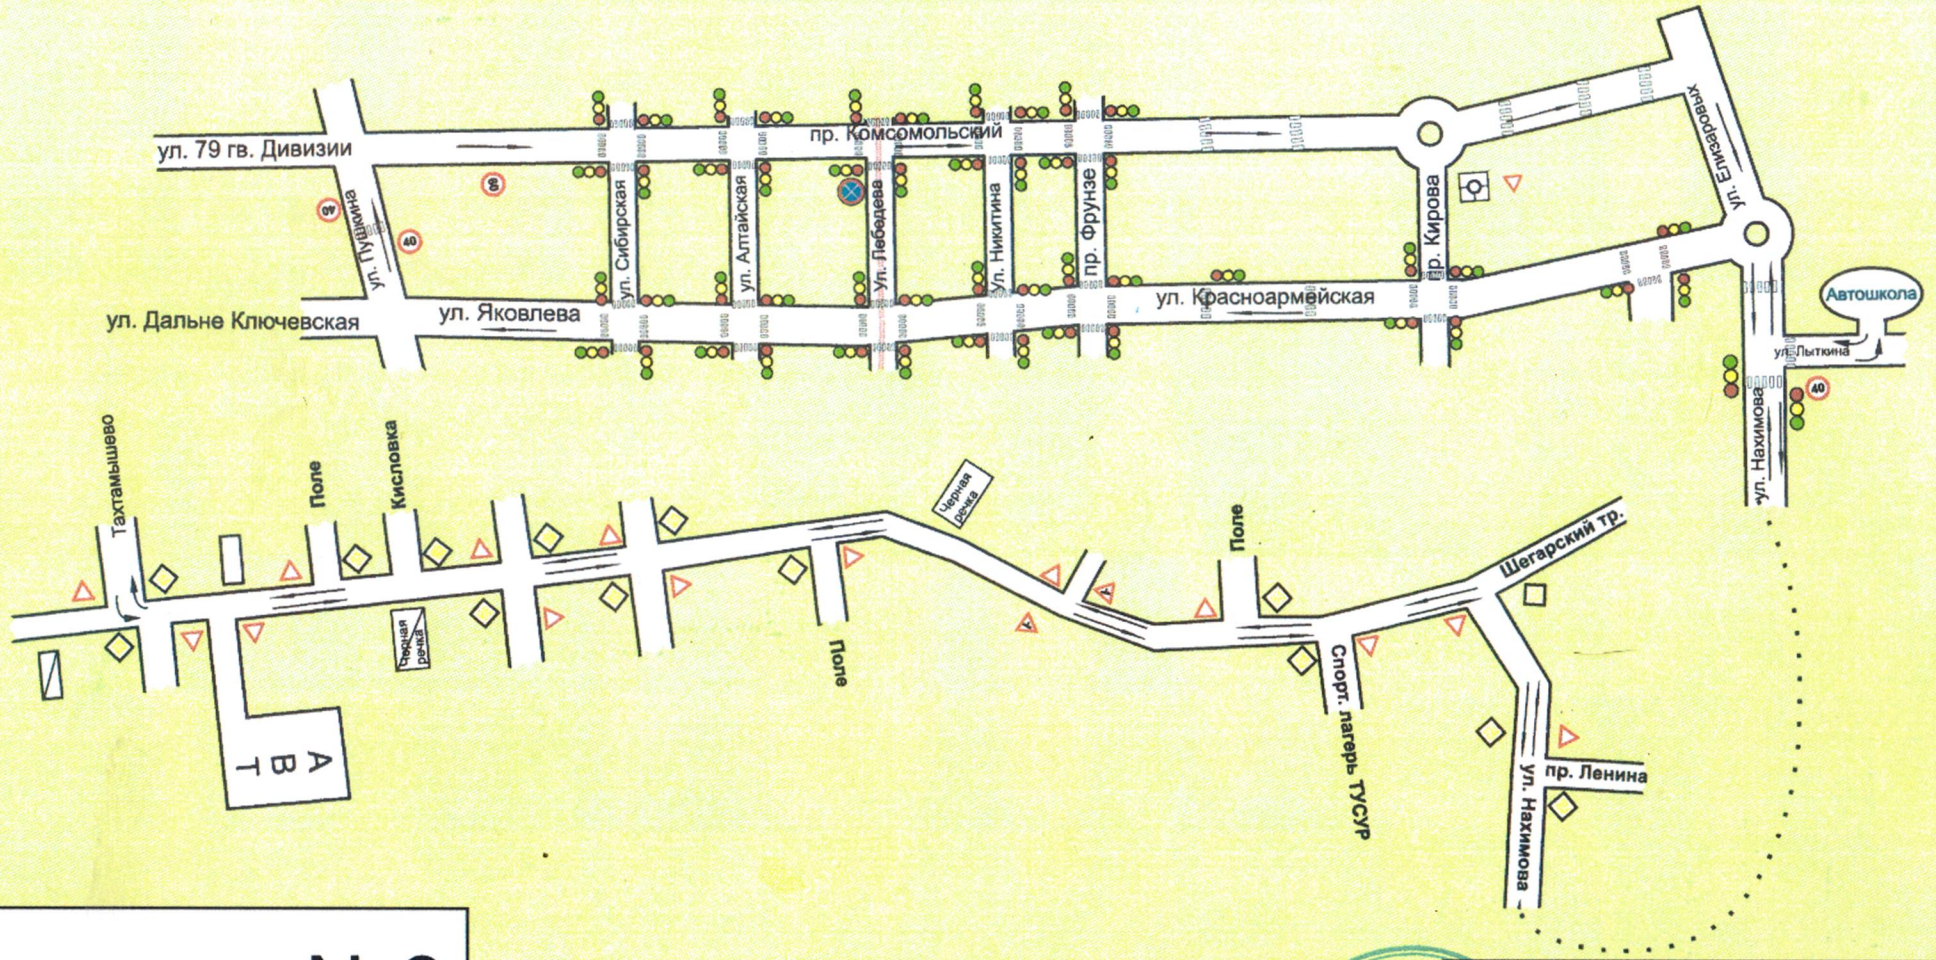

Маршрут №3

ул. Ф. Лыткина - ул. Нахимова - а/д М53 - с. Тахтамышево - а/д М53 - ул. Нахимова - ул. Красноармейская - ул. Яковлева - ул. Пушкина - пр. Комсомольский - пл. Кирова - ул. Елизаровых - ул. Нахимова - ул. Ф. Лыткина.

Маршрут №3
Автошкола
Максимум

Утверждаю
директор ЧОУДПО ТУКК
Максимум
В.А. Захаров
"09" 01 2017 г.