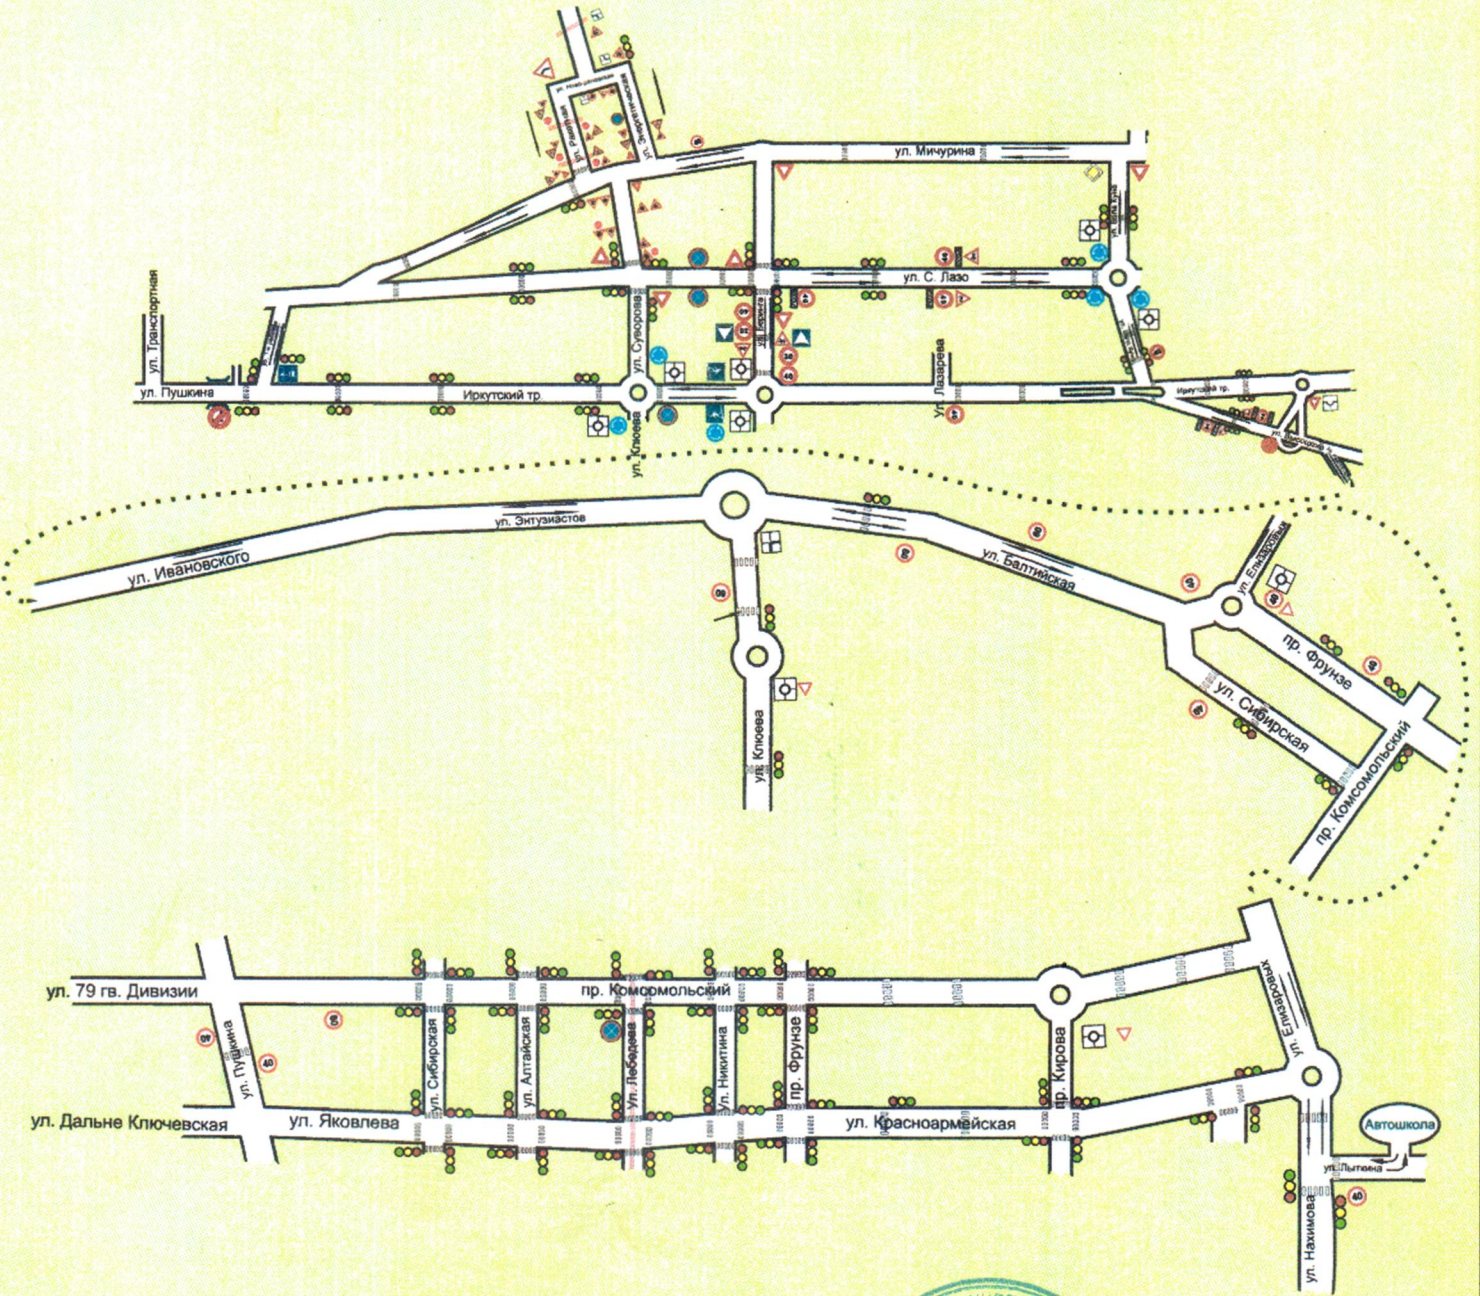

# Маршрут №1

ул. Ф. Лыткина - ул. Нахимова - ул. Елизаровых - ул. Балтийская - ул. Энтузиастов - ул. Ивановского - ул. Высоцкого - Иркутский тракт - ул. Бела Куна - ул. Мичурина - ул. Энергетическая - ул. Ново - Дёповская 1-я - ул. Ракетная - ул. Мичурина - ул. 1-ая Рабочая - Иркутский тракт - ул. Беринга - ул. С. Лазо - ул. Бела Куна - Иркутский тракт - ул. Высоцкого - ул. Ивановского - ул. Энтузиастов - ул. Балтийская - ул. Елизаровых - ул. Нахимова - ул. Ф. Лыткина.

**Маршрут №1  
Автошколы  
Максимум**

Утверждаю  
директор ЧОУДПО ТУКК  
Максимум  
В.А. Захаров  
"09" 01 2017г.