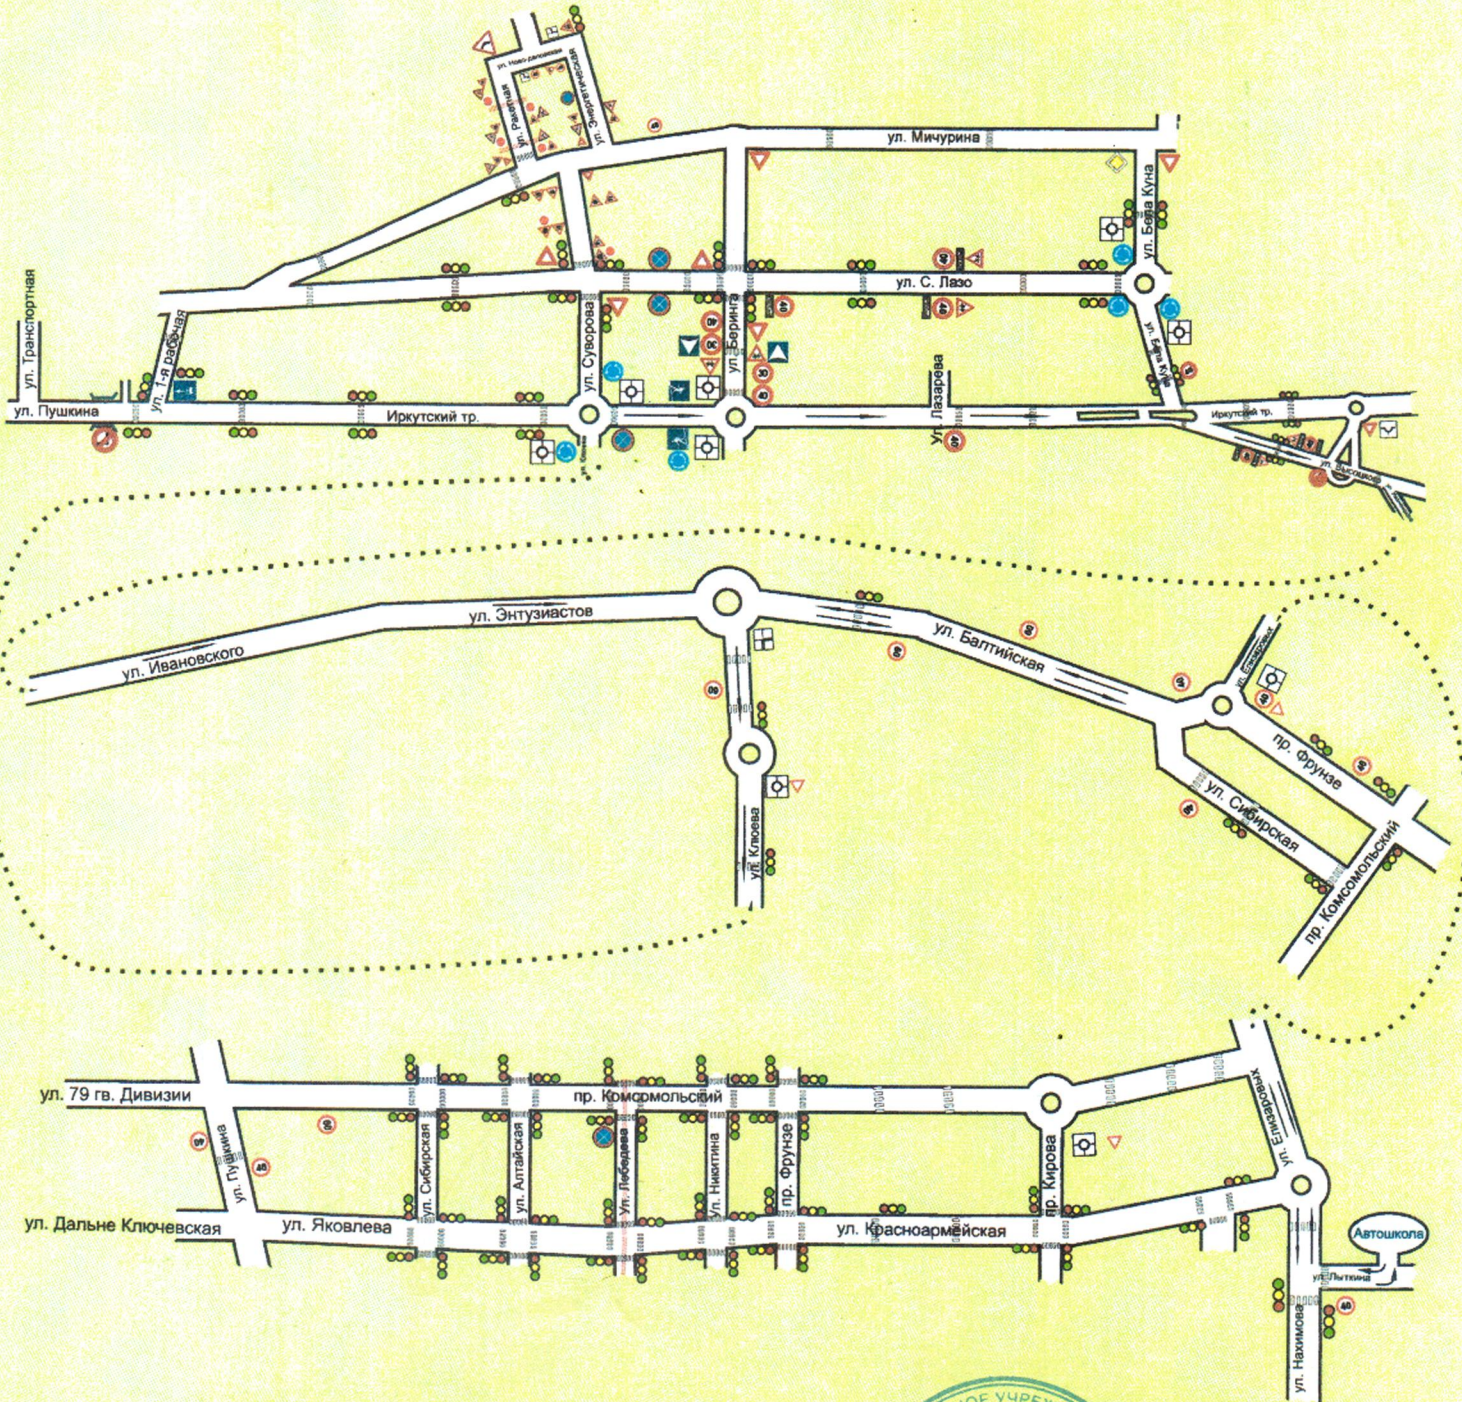

Маршрут №2

ул. Ф. Лыткина - ул. Нахимова - ул. Елизаровых - ул. Балтийская - ул. Клюева - Иркутский тракт - ул.Высоцкого - ул. Ивановского - ул. Энтузиастов - ул. Балтийская - ул. Елизаровых - ул.Нахимова - ул. Ф. Лыткина.

Маршрут №2
Автошкола
Максимум

Утверждаю
директор ЧОУДПО ТУКК
Максимум
В.А. Захаров
"09 01 2017 г.